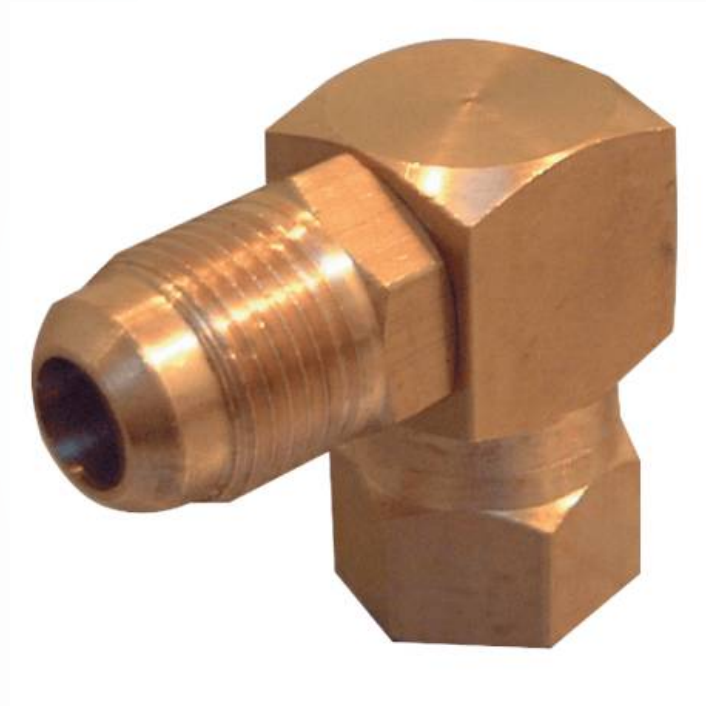

Adaptateur de recharge 90 degrés pour boite de transfert Gaslow

Reference: 08-4210

Adaptateur de recharge à angle droit 90° :

- permet de faciliter l'installation des réservoirs GPL Gaslow
- utile dans les endroits restreints
- améliore la qualité de l'installation

Fatigué de vous compliquer la vie pour installer votre réservoir ? Optez pour un adaptateur à angle droit 90° qui facilitera la démarche !

Utilisation : Visser sur la boite de transfert Gaslow

**21,16 €**

Adaptateur de recharge 90 degrés pour boîte de transfert Gaslow

L'utilisation d'un **réservoir GPL** permet une sécurité et un confort de vie incomparable. Mais son installation est parfois compliquée dans des endroits restreints et cela n'a rien d'agréable. C'est pourquoi l'**Adaptateur de recharge 90 degrés pour boîte de transfert Gaslow** va rapidement devenir votre **accessoire indispensable** !

En effet, cet **adaptateur de recharge** est **l'outil idéal** pour **faciliter l'installation** des réservoirs GPL Gaslow et sa première utilisation vous le prouvera. **L'angle droit de 90 °** facilite la démarche d'installation de votre réservoir en un instant. D'autre part, cet **adaptateur** est un outil de **haute qualité** qui promet une **solidité durable** même après plusieurs années pour votre plus grand plaisir.